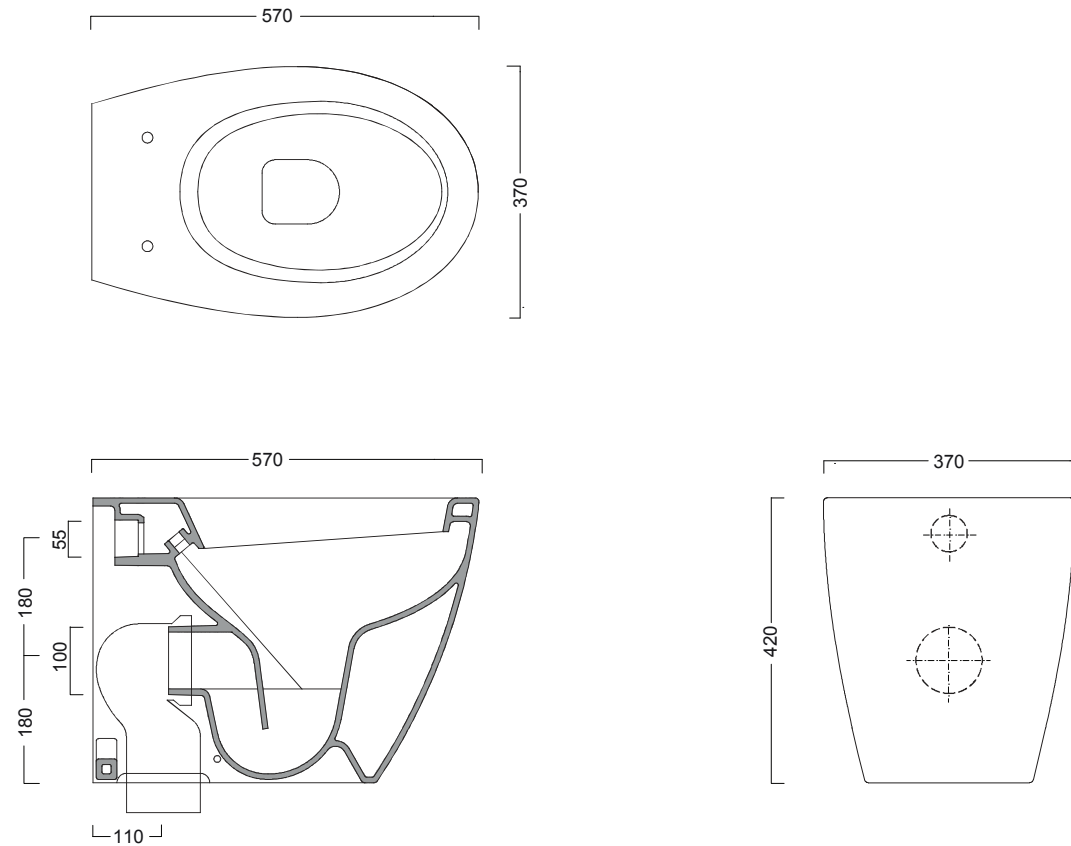

USPA COMFORT + VELIS 57

FLOOR | TERRA

PRODUCT CODE / CODICE PRODOTTO
CWCVT05

SIZE (mm) / DIMENSIONI (mm)
L: 370 P: 570

COLOR / COLORE
White / Bianco

PRODUCER / PRODUTTORE
Catalano

TPOLOGY / TIPOLOGIA
Floor WC (4,5 l. flush) / WC Terra (scarico 4,5 l.)

CWCVT05

Velis 57 Floor | Velis 57 Terra

Option A | Opzione A

Option B | Opzione B

- ☺ Electrical outlet / Presa elettrica
- ⊕ Cold water connection / Attacco idrico

Recommended connections for USPA electronic bidets

Warning: the drawings show the WC from the front side.

The electrical outlet can be equally placed on both sides, while the cold water connection, from the front view to the product, should be placed on the left side of the toilet bowl.

The connection to the cold water outlet by a stopcock is strongly recommended.

Collegamenti consigliati per i bidet elettronici USPA

Attenzione: i disegni tecnici mostrano il WC visto di fronte.

La presa elettrica può essere installata indifferentemente su ambo i lati, mentre l'attacco idrico, guardando il vaso, dovrebbe risultare alla sua sinistra.