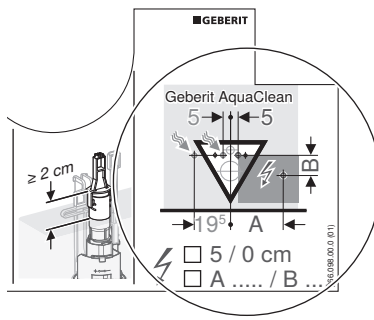

GEBERIT AQUACLEAN TUMA COMFORT/CLASSIC

■ GEBERIT

INSTALLATION MANUAL

MONTAGEANLEITUNG
INSTRUCTIONS DE MONTAGE
ISTRUZIONI PER IL MONTAGGIO

**KNOW
HOW
INSTALLED**

Sigma/Omega, H: 112 cm

Omega/Kappa, H: 82 cm / 98 cm