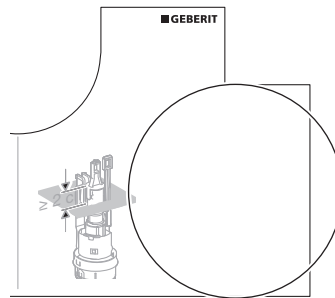

GEBERIT AQUACLEAN TUMA COMFORT/CLASSIC

■ GEBERIT

INSTALLATION MANUAL

MONTAGEANLEITUNG
INSTRUCTIONS DE MONTAGE
ISTRUZIONI PER IL MONTAGGIO

**KNOW
HOW
INSTALLED**

Sigma/Omega, H: 112 cm

Omega/Kappa, H: 82 cm / 98 cm