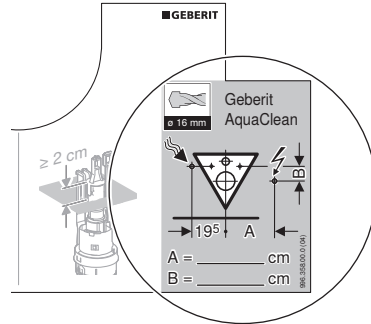

GEBERIT AQUACLEAN TUMA COMFORT/CLASSIC

■ GEBERIT

INSTALLATION MANUAL

MONTAGEANLEITUNG
INSTRUCTIONS DE MONTAGE
ISTRUZIONI PER IL MONTAGGIO

**KNOW
HOW
INSTALLED**

Sigma/Omega, H: 112 cm

Omega/Kappa, H: 82 cm / 98 cm