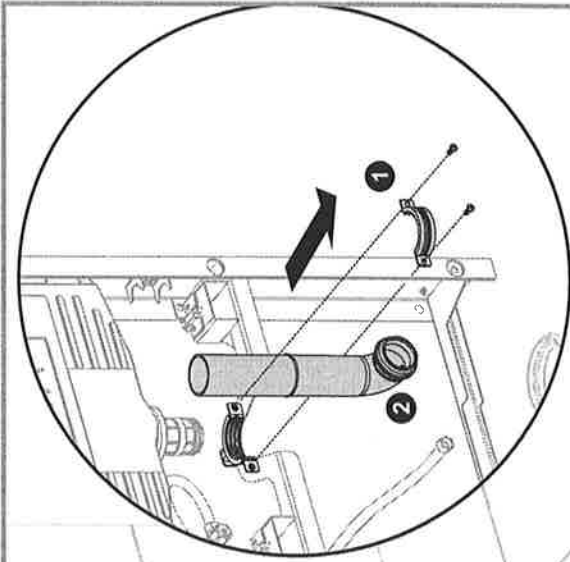

770-176X-0X