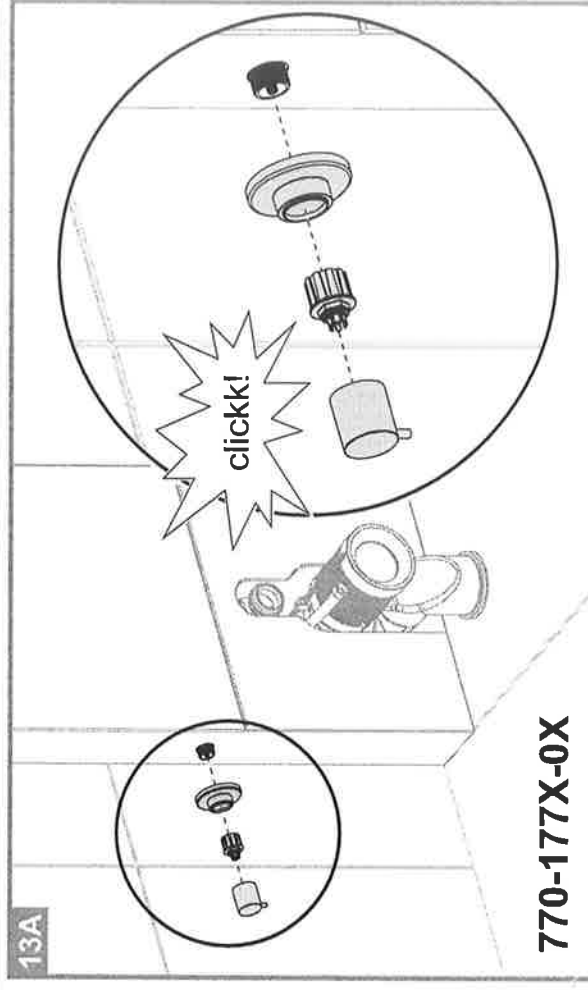

770-177X-0X