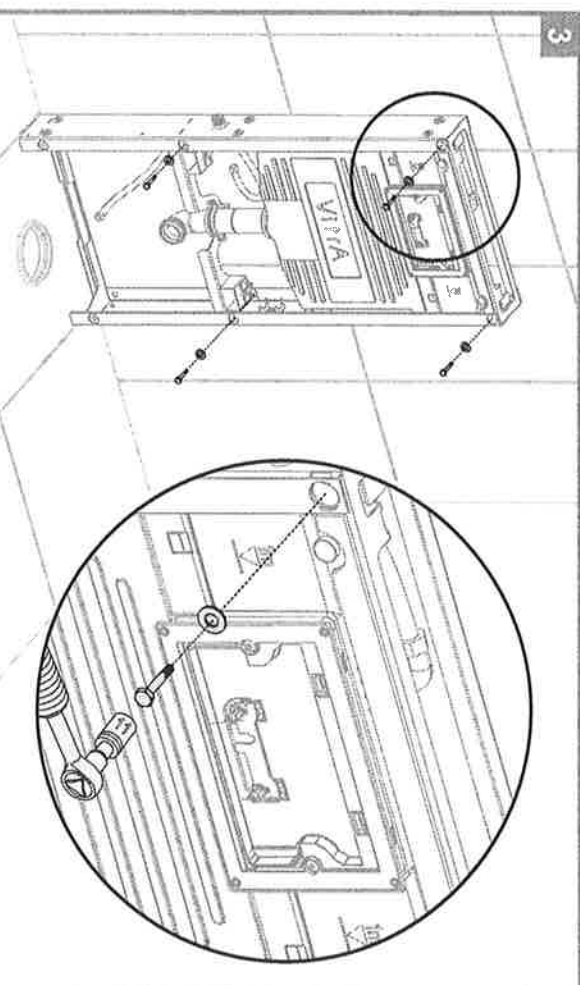

770-178X-0X

3