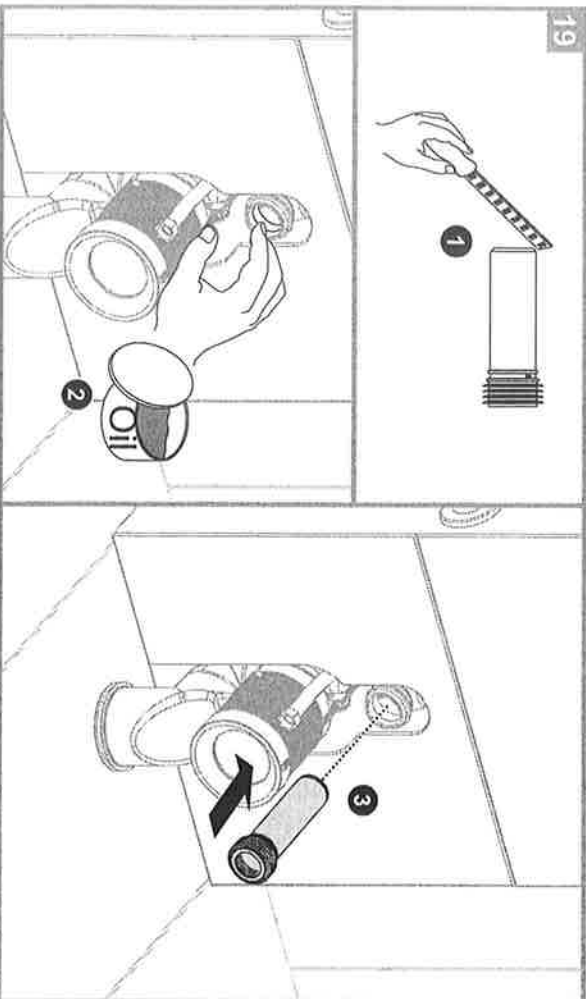

RU : Очень важно точное определение размера канализационных и водопроводных труб как указано в брошюре. Если при монтаже труба окажется длиннее нужного размера, то могут образоваться неисправимые деформации и это приводит к недействительности гарантии.

EN : Correct calculation of water supply & drain pipes, as shown in the brochure, is critical. Leaving the pipe length too long during installation may result in irreversible deformations in the product and such cases are not covered by the warranty scope.

FR : Il est très important de bien calculer les tuyaux d'alimentation et de décharge, comme indiqué dans la brochure. La pose d'un tuyau trop long lors de l'installation est susceptible de causer des déformations irréversibles du produit, ce qui n'est pas couvert par la garantie.

DE : Es ist auerserst wichtig, dass die Wasser- und Abwasserrohre richtig bemessen werden, so wie es in der Broschüre beschrieben ist. Falls während der Montage die Laenge des Rohres zu lang ausfaellt, kann dies zu irreversiblen Verformungen führen, welche nicht mehr unter Garantie stehen.

مهما يظهر في الكتيب فإن الحساب الصحيح لأنابيب المياه والطيفة والدخلة هو أمر حرج للغاية. إذا ترك طول الأنابيب طويلاً خلال التركيب، قد تحدث تشوهات لا رجعة فيها بالطامة، وهذه الحالات هي خارج نطاق الضمانة.

19