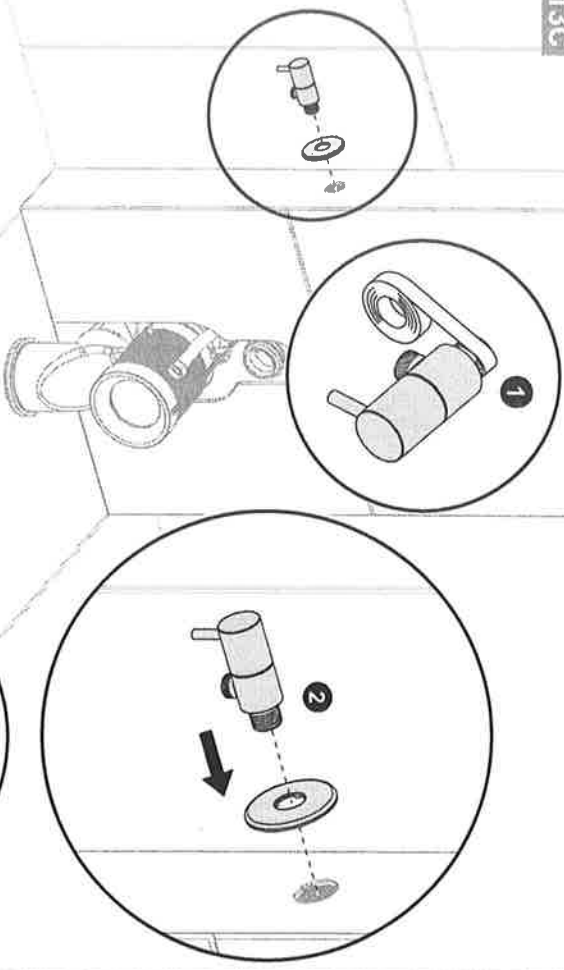

DE : Es ist auerserst wichtig, dass die Wasser- und Abwasserrohre richtig bemessen werden, so wie es in der Broschüre beschrieben ist. Falls während der Montage die Laenge des Rohres zu lang ausfaellt, kann dies zu irreversiblen Verformungen führen, welche nicht mehr unter Garantie stehen.

مهما يظهر في الكتيب فإن الحساب الصحيح لأنابيب المياه والطيفة والدخلة هو أمر حرج للغاية. إذا ترك طول الأنابيب طويلاً خلال التركيب، قد تحدث تشوهات لا رجعة فيها بالطامة، وهذه الحالات هي خارج نطاق الضمانة.

19

Montaj Klavuzu • Installation • Montage • Инструкция по монтажу

Montaj Klavuzu • Installation • Montage • Инструкция по монтажу

13C

770-178X-0X

3

4

770-177X-0X