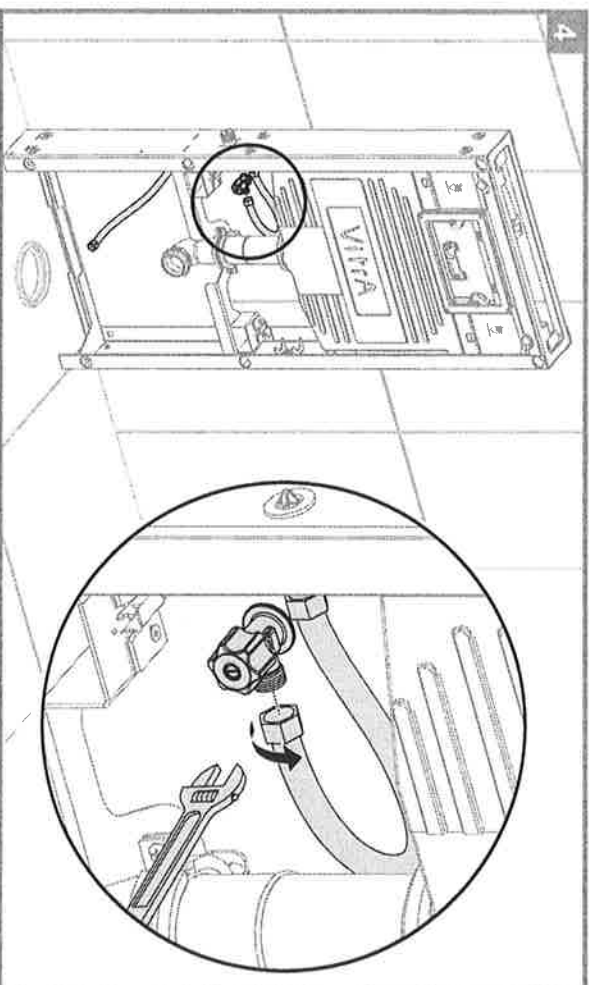

Montaj Klavuzu • Installation • Montage • Инструкция по монтажу

Montaj Klavuzu • Installation • Montage • Инструкция по монтажу

13C

770-178X-0X

3

4