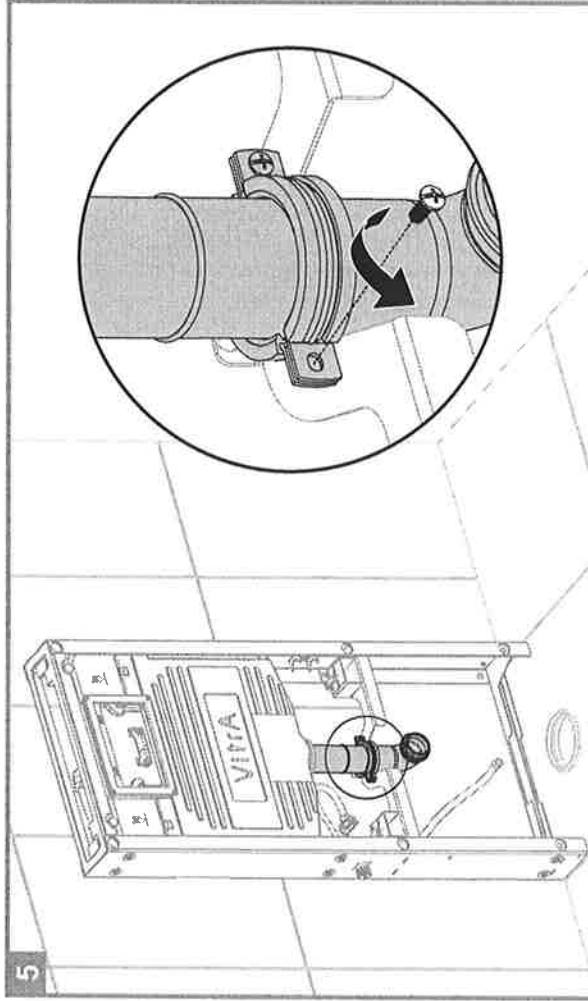

770-177X-0X