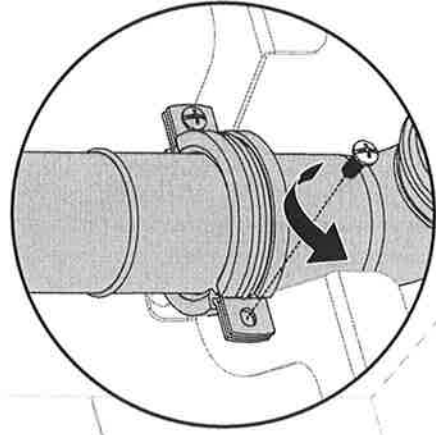

770-177X-0X