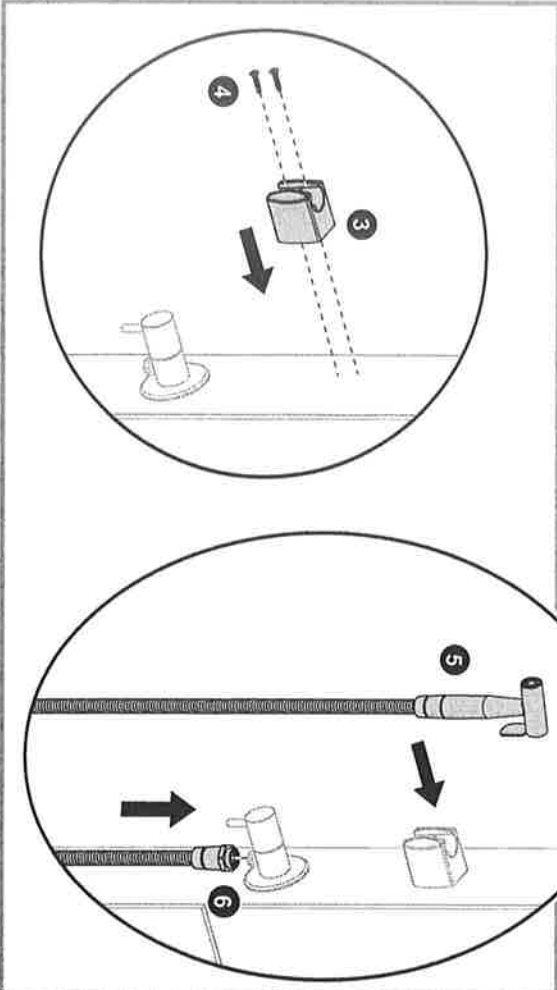

770-178X-0X

3