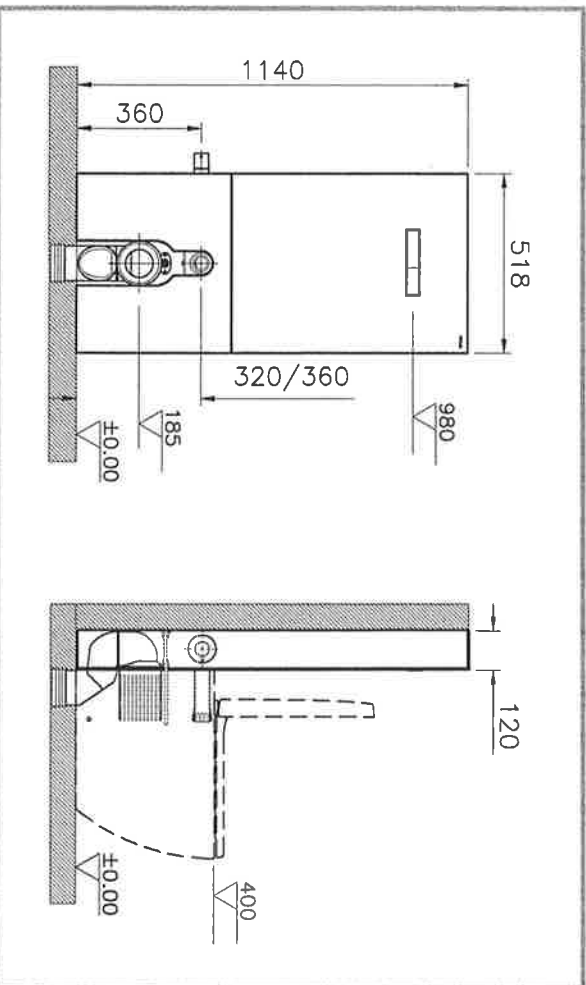

RU : Очень важно точное определение размера канализационных и водопроводных труб как указано в брошюре. Если при монтаже труба окажется длиннее нужного размера, то могут образоваться неисправимые деформации и это приводит к недействительности гарантии.

EN : Correct calculation of water supply & drain pipes, as shown in the brochure, is critical. Leaving the pipe length too long during installation may result in irreversible deformations in the product and such cases are not covered by the warranty scope.

FR : Il est très important de bien calculer les tuyaux d'alimentation et de décharge, comme indiqué dans la brochure. La pose d'un tuyau trop long lors de l'installation est susceptible de causer des déformations irréversibles du produit, ce qui n'est pas couvert par la garantie.

DE : Es ist auerserst wichtig, dass die Wasser- und Abwasserrohre richtig bemessen werden, so wie es in der Broschüre beschrieben ist. Falls während der Montage die Laenge des Rohres zu lang ausfaellt, kann dies zu irreversiblen Verformungen führen, welche nicht mehr unter Garantie stehen.

مهما يظهر في الكتيب فإن الحساب الصحيح لأنابيب المياه والطيفة والدخلة هو أمر حرج للغاية. إذا ترك طول الأنابيب طويلاً خلال التركيب، قد تحدث تشوهات لا رجعة فيها بالطامة، وهذه الحالات هي خارج نطاق الضمانة.

19