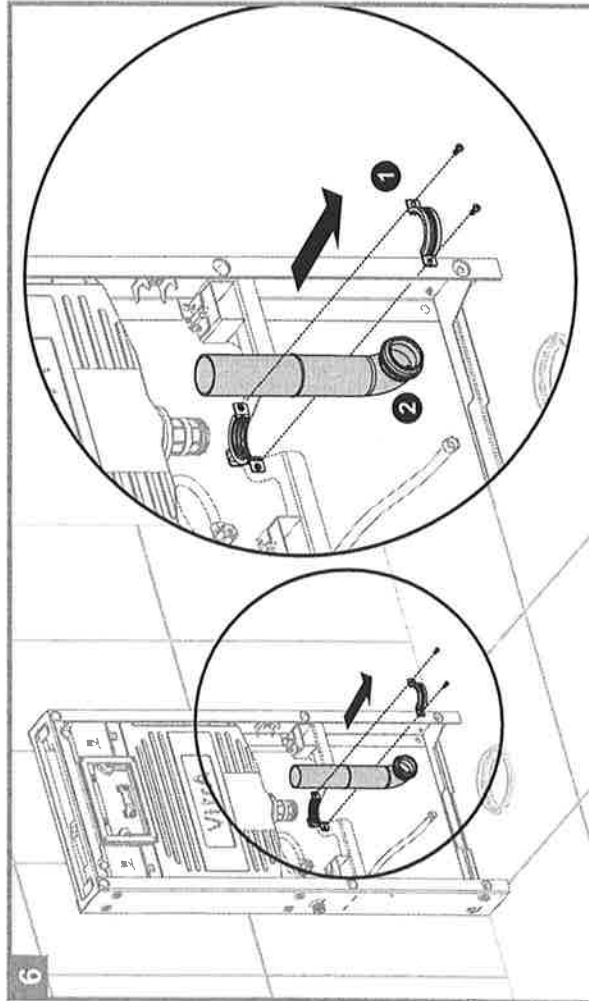

770-176X-0X