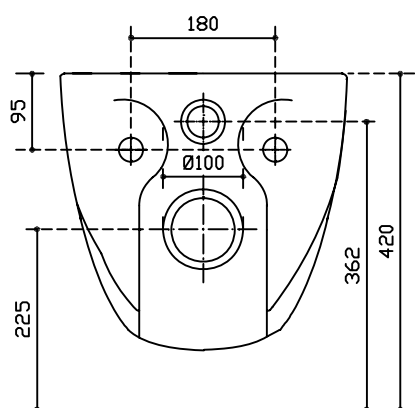

# WALL HUNG PAN MANUFACTURED IN ITALY

vaso sospeso monoforo  
Wall-hung w.c.  
Inodoro suspendido

Peso Kg 21.5

Vista dall'alto

Vista laterale

Vista posteriore

Sezione