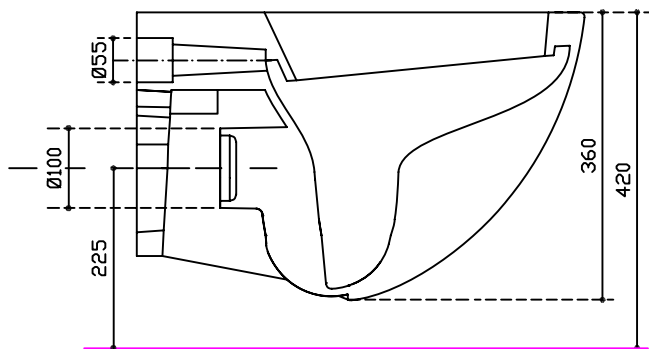

# WALL HUNG PAN MANUFACTURED IN ITALY

vaso sospeso monoforo  
Wall-hung w.c.  
Inodoro suspendido

Peso Kg 21.5

Vista dall'alto

Vista laterale

Vista posteriore

Sezione