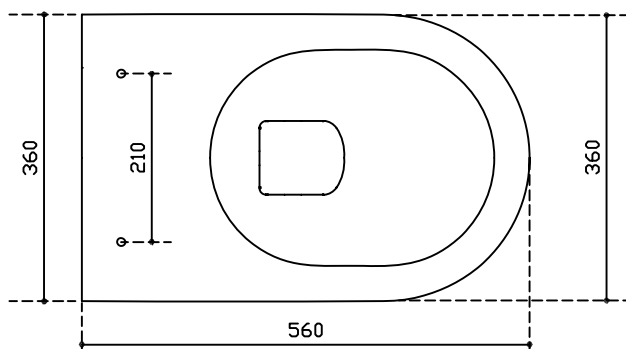

# WALL HUNG PAN MANUFACTURED IN ITALY

vaso sospeso monoforo  
Wall-hung w.c.  
Inodoro suspendido

Peso Kg 21.5

Vista dall'alto

Vista laterale

Vista posteriore

Sezione