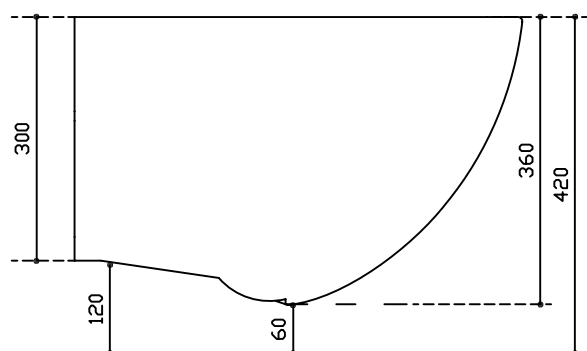

# WALL HUNG PAN MANUFACTURED IN ITALY

vaso sospeso monoforo  
Wall-hung w.c.  
Inodoro suspendido

Peso Kg 21.5

Vista dall'alto

Vista laterale

Vista posteriore

Sezione