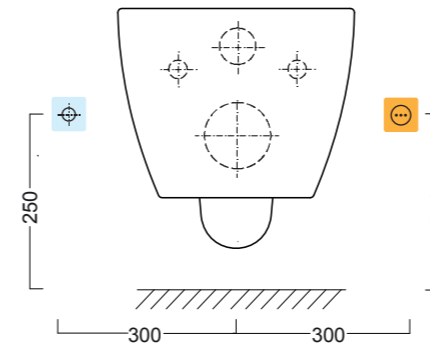

USPA DESIGN + SFERA

WALL-HUNG | SOSPESO

PRODUCT CODE / CODICE PRODOTTO
CWCSS08

SIZE (mm) / DIMENSIONI (mm)
L: 350 P: 540

COLOR / COLORE
White / Bianco

PRODUCER / PRODUTTORE
Catalano

TIPOLOGY / TIPOLOGIA
Wall-hung WC (4,5 l. flush) / WC Sospeso (scarico 4,5 l.)

CWCSS08

Sfera Wall-hung | Sfera Sospeso

* To be installed only on M12 bars | Installazione solo su barre M12

Option A | Opzione A

-  Electrical outlet / Presa elettrica
-  Cold water connection / Attacco idrico

Option B | Opzione B

Recommended connections for USPA electronic bidets

Warning: the drawings show the WC from the front side.

The electrical outlet can be equally placed on both sides, while the cold water connection, from the front view to the product, should be placed on the left side of the toilet bowl.

The connection to the cold water outlet by a stopcock is strongly recommended.

Collegamenti consigliati per i bidet elettronici USPA

Attenzione: i disegni tecnici mostrano il WC visto di fronte.

La presa elettrica può essere installata indifferentemente su ambo i lati, mentre l'attacco idrico, guardando il vaso, dovrebbe risultare alla sua sinistra.