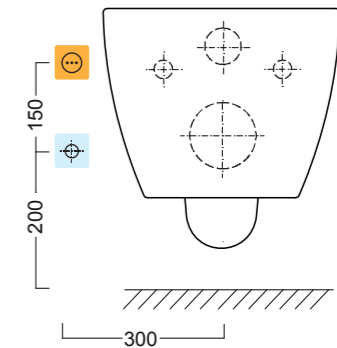

USPA DESIGN + SFERA

WALL-HUNG | SOSPESO

PRODUCT CODE / CODICE PRODOTTO
CWCSS08

SIZE (mm) / DIMENSIONI (mm)
L: 350 P: 540

COLOR / COLORE
White / Bianco

PRODUCER / PRODUTTORE
Catalano

TIPOLOGY / TIPOLOGIA
Wall-hung WC (4,5 l. flush) / WC Sospeso (scarico 4,5 l.)

CWCSS08

Sfera Wall-hung | Sfera Sospeso

* To be installed only on M12 bars | Installazione solo su barre M12

Option A | Opzione A

-  Electrical outlet / Presa elettrica
-  Cold water connection / Attacco idrico

Option B | Opzione B

Recommended connections for USPA electronic bidets

Warning: the drawings show the WC from the front side.

The electrical outlet can be equally placed on both sides, while the cold water connection, from the front view to the product, should be placed on the left side of the toilet bowl.

The connection to the cold water outlet by a stopcock is strongly recommended.

Collegamenti consigliati per i bidet elettronici USPA

Attenzione: i disegni tecnici mostrano il WC visto di fronte.

La presa elettrica può essere installata indifferentemente su ambo i lati, mentre l'attacco idrico, guardando il vaso, dovrebbe risultare alla sua sinistra.