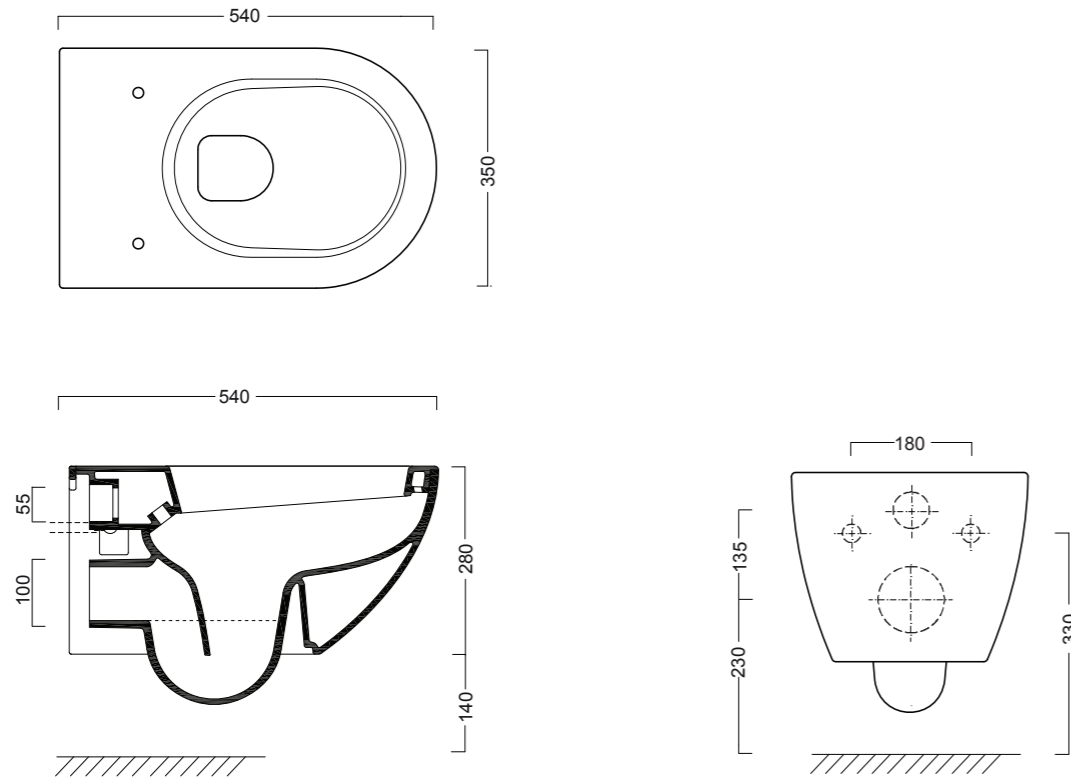

USPA DESIGN + SFERA

WALL-HUNG | SOSPESO

PRODUCT CODE / CODICE PRODOTTO
CWCSS08

SIZE (mm) / DIMENSIONI (mm)
L: 350 P: 540

COLOR / COLORE
White / Bianco

PRODUCER / PRODUTTORE
Catalano

TIPOLOGY / TIPOLOGIA
Wall-hung WC (4,5 l. flush) / WC Sospeso (scarico 4,5 l.)

CWCSS08

Sfera Wall-hung | Sfera Sospeso

* To be installed only on M12 bars | Installazione solo su barre M12

Option A | Opzione A

-  Electrical outlet / Presa elettrica
-  Cold water connection / Attacco idrico

Option B | Opzione B

Recommended connections for USPA electronic bidets

Warning: the drawings show the WC from the front side.

The electrical outlet can be equally placed on both sides, while the cold water connection, from the front view to the product, should be placed on the left side of the toilet bowl.

The connection to the cold water outlet by a stopcock is strongly recommended.

Collegamenti consigliati per i bidet elettronici USPA

Attenzione: i disegni tecnici mostrano il WC visto di fronte.

La presa elettrica può essere installata indifferentemente su ambo i lati, mentre l'attacco idrico, guardando il vaso, dovrebbe risultare alla sua sinistra.